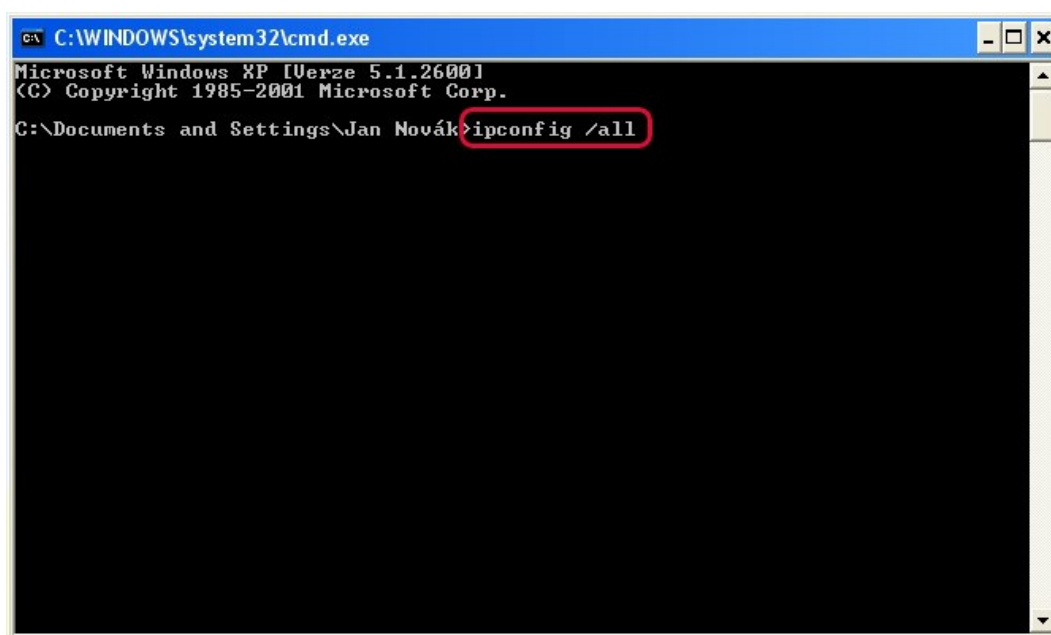

Zjištění aktuální IP adresy a MAC adresy zařízení pomocí příkazového řádku operační systém Windows XP

1. Klikněte na tlačítko **Start** v levém spodním okraji obrazovky (viz. obr. 1 - krok 1).
2. V nabídce Start klikněte na položku **Spustit...** (viz. obr. 1 - krok 2).

obr. 1

3. Vyskočí okno **Spustit**.
4. Do řádku napište příkaz „**cmd**“ (bez uvozovek) (viz. obr. 2 – krok 1).
5. Klikněte na tlačítko **OK** (viz. obr. 2 – krok 2).

obr. 2

6. Napište příkaz „**ipconfig /all**“ (bez uvozovek) (viz. obr. 3).