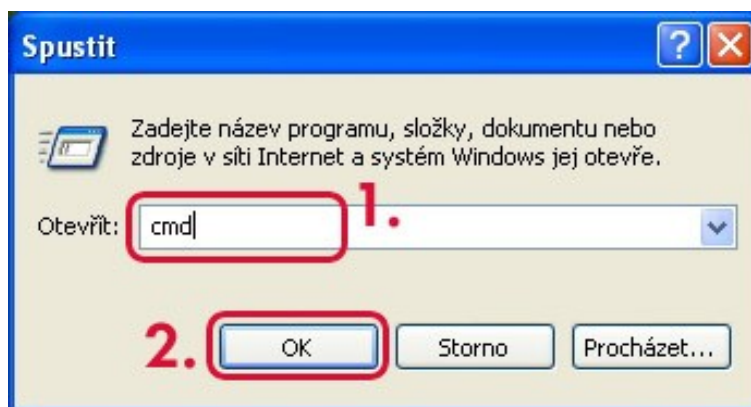

Zjištění aktuální IP adresy a MAC adresy zařízení pomocí příkazového řádku operační systém Windows XP

1. Klikněte na tlačítko **Start** v levém spodním okraji obrazovky (viz. obr. 1 - krok 1).
2. V nabídce Start klikněte na položku **Spustit...** (viz. obr. 1 - krok 2).

obr. 1

3. Vyskočí okno **Spustit**.
4. Do řádku napište příkaz „**cmd**“ (bez uvozovek) (viz. obr. 2 – krok 1).
5. Klikněte na tlačítko **OK** (viz. obr. 2 – krok 2).

obr. 2

6. Napište příkaz „**ipconfig /all**“ (bez uvozovek) (viz. obr. 3).